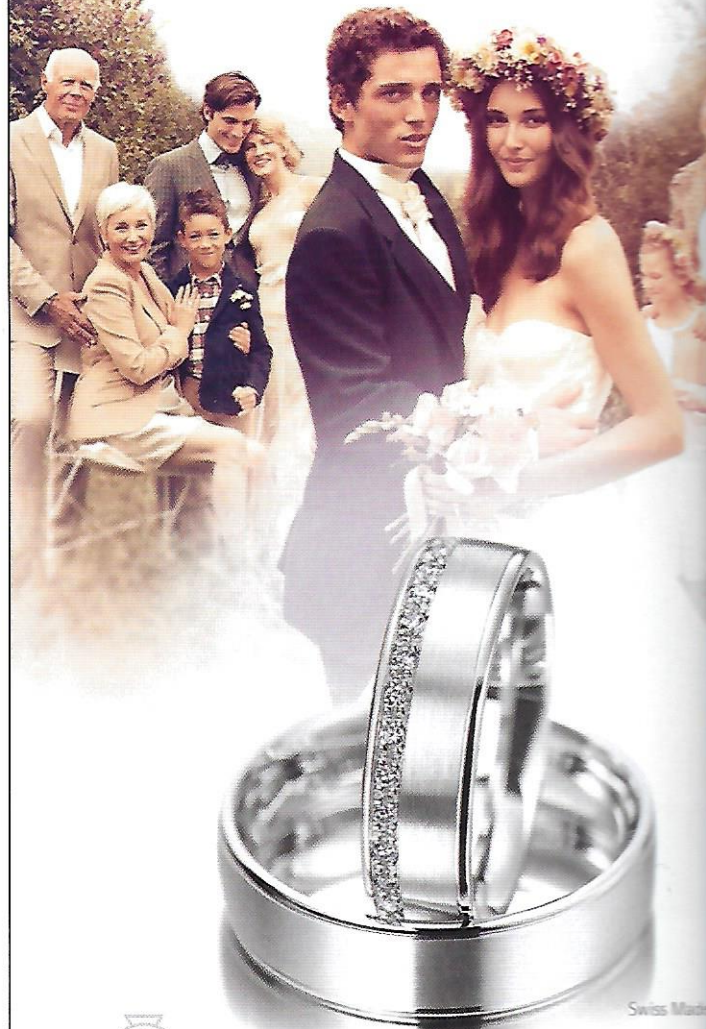

KONFIGURATOR
IHR INDIVIDUELLER RING
MEISTERSCHMUCK.CH

A COMMITMENT FOR LI

www.meisterschmuck.ch

18
81
meister

ZÜRICH

Bahnhofstrasse 33 · 8001 Zürich
Tel. 044 221 27 27 · www.meister-zurich